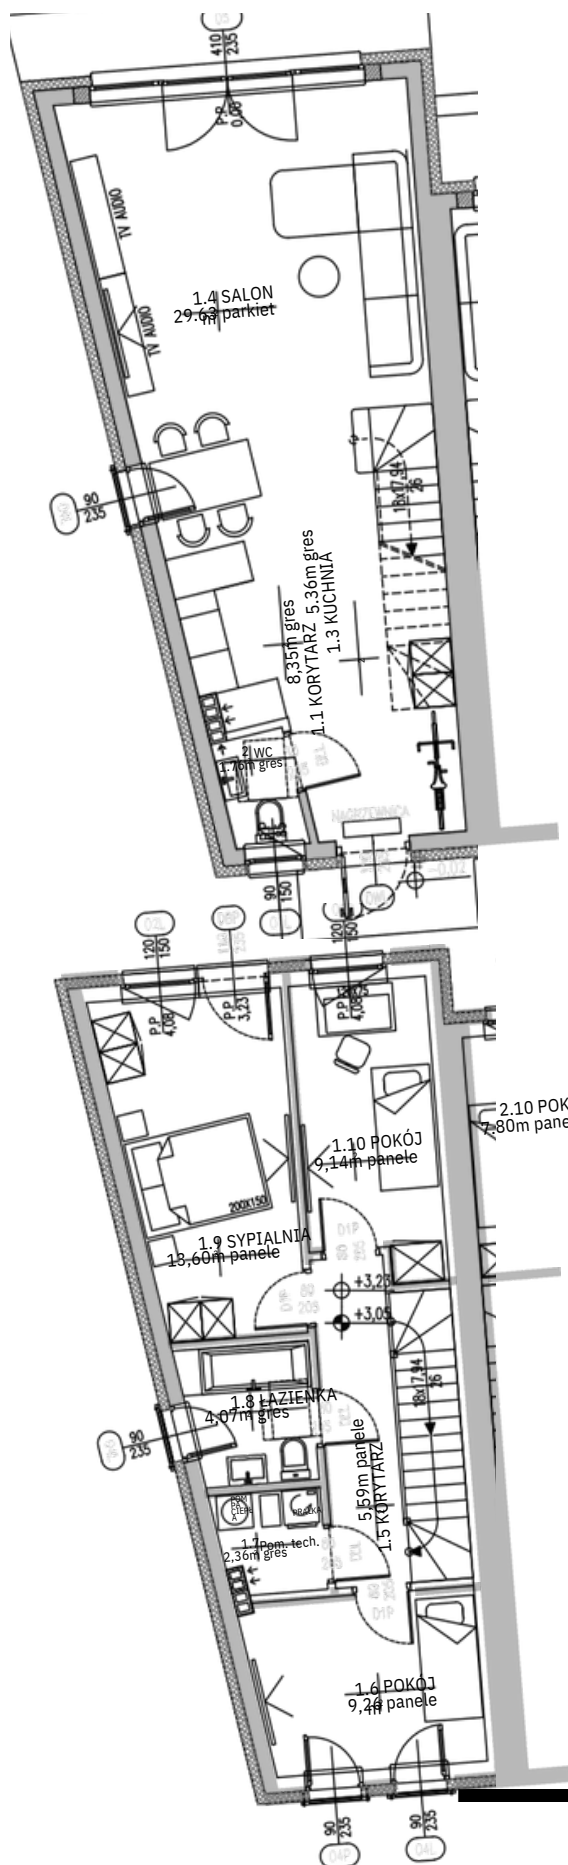

## Budynek1 lok1

### **PARTER 45,10m<sup>2</sup>**

- 1-1 KORYTARZ - 8,35 m<sup>2</sup>
- 1-2 WC - 1,76 m<sup>2</sup>
- 1-3 KUCHNIA - 5,36 m<sup>2</sup>
- 1-4 SALON - 29,63 m<sup>2</sup>

### **PIĘTRO 44,02 m<sup>2</sup>**

- 1-5 KORYTARZ 5,59 - m<sup>2</sup>
- 1-6 POKÓJ - 9,26 m<sup>2</sup>
- 1-7 POM.TECH - 2,36 m<sup>2</sup>
- 1-8 ŁAZIENKA - 4,07 m<sup>2</sup>
- 1-9 SYPIALNIA - 13,60 m<sup>2</sup>
- 1-10 POKÓJ - 9,14 m<sup>2</sup>