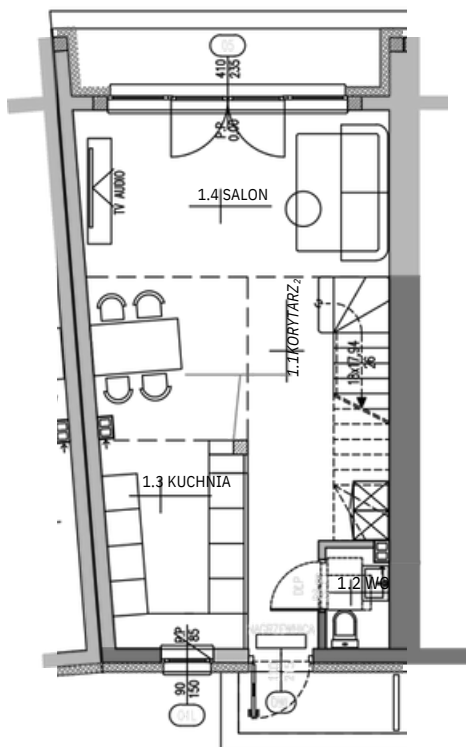

Rezydencja Zakole

Budynek 2 lok1

PARTER 41,67m²

1-1 KORYTARZ - 9,69 m²

1-2 WC - 1,73 m²

1-3 KUCHNIA - 8,06 m²

1-4 SALON - 22,19 m²

PIĘTRO 46,15m²

1-5 KORYTARZ 5,34 - m²

1-6 ŁAZIENKA - 5,62 m²

1-7 POKÓJ - 8,47 m²

1-8 POM. TECH. - 4,02 m²

1-9 SYPIALNIA - 14,90 m²

1-10 POKÓJ - 7,80 m²