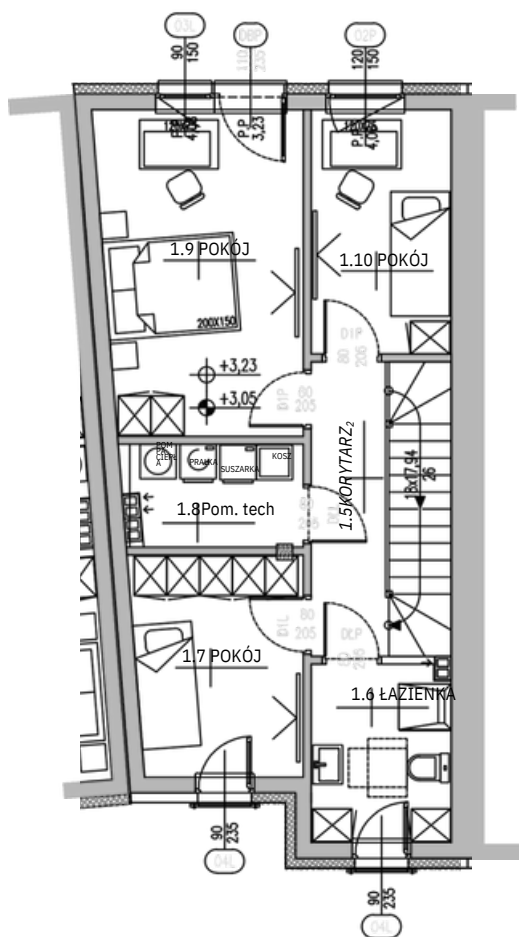

Rezydencja Zakole

Budynek 2 lok1

PARTER 41,67m²

1-1 KORYTARZ - 9,69 m²

1-2 WC - 1,73 m²

1-3 KUCHNIA - 8,06 m²

1-4 SALON - 22,19 m²

PIĘTRO 46,15m²

1-5 KORYTARZ 5,34 - m²

1-6 ŁAZIENKA - 5,62 m²

1-7 POKÓJ - 8,47 m²

1-8 POM. TECH. - 4,02 m²

1-9 SYPIALNIA - 14,90 m²

1-10 POKÓJ - 7,80 m²