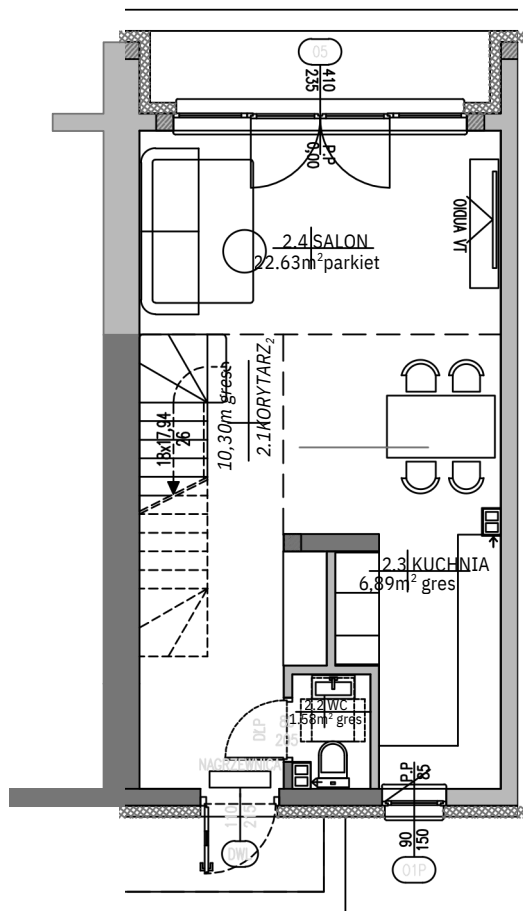

Rezydencja Zakole

Budynek 2 lok2

PARTER 41,40m²

2-1 KORYTARZ - 10,30 m²

2-2 WC - 1,58 m²

2-3 KUCHNIA - 6,89 m²

2-4 SALON - 22,63 m²

PIĘTRO 45,81m²

2-5 KORYTARZ 5,32 - m²

2-6 ŁAZIENKA - 5,68 m²

2-7 SYPIALNIA- 9,24 m²

2-8 POM. TECH. - 4,08 m²

2-9 POKÓJ - 13,69 m²

2-10 POKÓJ - 7,80 m²