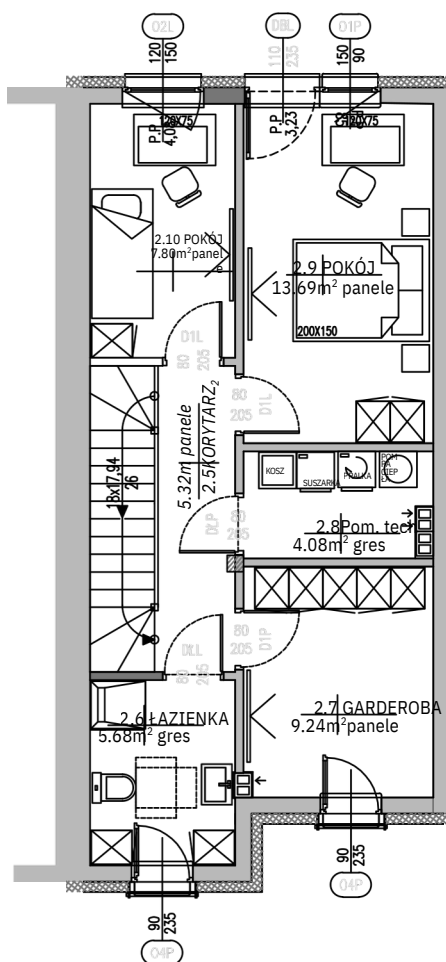

Rezydencja Zakole

Budynek 2 lok2

PARTER 41,40m²

2-1 KORYTARZ - 10,30 m²

2-2 WC - 1,58 m²

2-3 KUCHNIA - 6,89 m²

2-4 SALON - 22,63 m²

PIĘTRO 45,81m²

2-5 KORYTARZ 5,32 - m²

2-6 ŁAZIENKA - 5,68 m²

2-7 SYPIALNIA- 9,24 m²

2-8 POM. TECH. - 4,08 m²

2-9 POKÓJ - 13,69 m²

2-10 POKÓJ - 7,80 m²