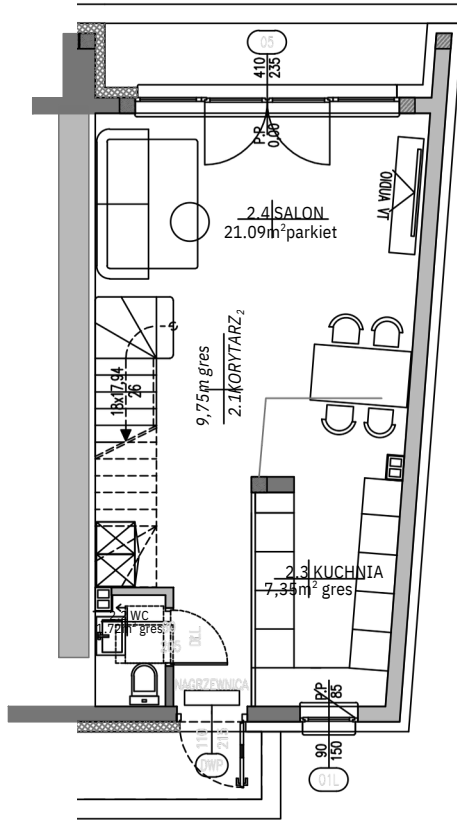

Rezydencja Zakole

Budynek 3 lok2

PARTER 39,91m²

- 2-1 KORYTARZ - 9,75 m²
- 2-2 WC - 1,72 m²
- 2-3 KUCHNIA - 7,35 m²
- 2-4 SALON - 21,09 m²

PIĘTRO 44,18m²

- 2-5 KORYTARZ 5,31 - m²
- 2-6 ŁAZIENKA - 5,61 m²
- 2-7 POKÓJ- 7,85 m²
- 2-8 POM. TECH. - 3,73 m²
- 2-9 SYPIALNIAJ - 13,88 m²
- 2-10 POKÓJ - 7,80 m²