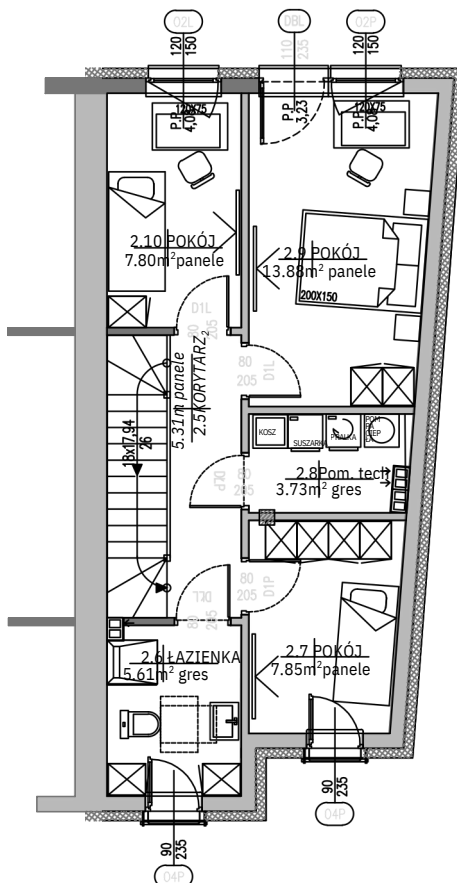

Rezydencja Zakole

Budynek 3 lok2

PARTER 39,91m²

- 2-1 KORYTARZ - 9,75 m²
- 2-2 WC - 1,72 m²
- 2-3 KUCHNIA - 7,35 m²
- 2-4 SALON - 21,09 m²

PIĘTRO 44,18m²

- 2-5 KORYTARZ 5,31 - m²
- 2-6 ŁAZIENKA - 5,61 m²
- 2-7 POKÓJ- 7,85 m²
- 2-8 POM. TECH. - 3,73 m²
- 2-9 SYPIALNIAJ - 13,88 m²
- 2-10 POKÓJ - 7,80 m²